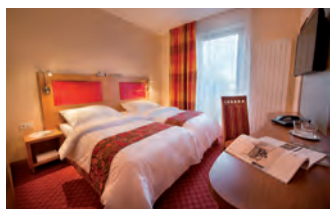

... JE PRO KLIENTY SPOLEHLIVÝM PARTNEREM

→ **Konference, semináře, výjezdní zasedání, firemní akce, teambuildingy a incentivní akce spojené s ubytováním a variabilním programem**