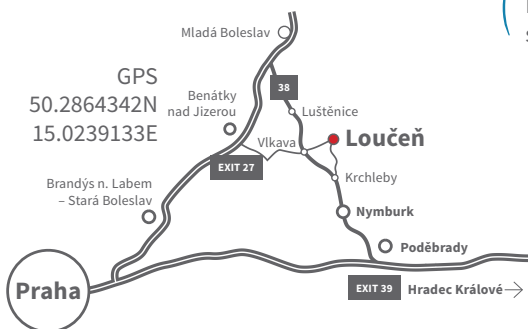

ČTYŘHVĚZDIČKOVÝ HOTEL

s kapacitou **140 lůžek**
v bezprostřední blízkosti
zámku Loučeň a pouhých
45 minut z Prahy

Klimatizované **KONFERENČNÍ PROSTORY**
s kapacitou **120 osob**

SÁL 1
plocha 35 m²
divadlo 24 osob
škola 22 osob
stoly do T..... 14 osob
stoly do U... 24 osob