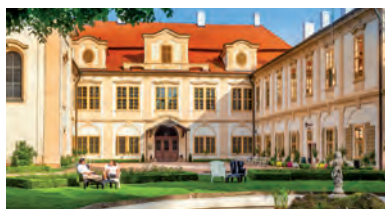

Pro **RELAX A ZÁBAVU** – plavecký bazén, sauna, privátní sauna, masáže, pronájem kol i elektrokol

**Zámek
Loučeň**

ZAŽIJTE ZÁMEK JINAK

→ **Prohlídky zámku s kostýmovanými průvodci, tematické prohlídky zámku**
– s ochutnávkou vín, rumů, nebo čokolád, **ubytování v zámeckých apartmánech**

ZÁMEK LOUČEŇ nabízí tradiční historické prostory, zámecký park a historickou část hotelu kontrastující s moderními prvky nově vystavěné hotelové přístavby.

ZÁMECKÝ PARK
s kapacitou **4 000 osob** pro firemní akce
12 labyrintů a bludišť – evropským unikát