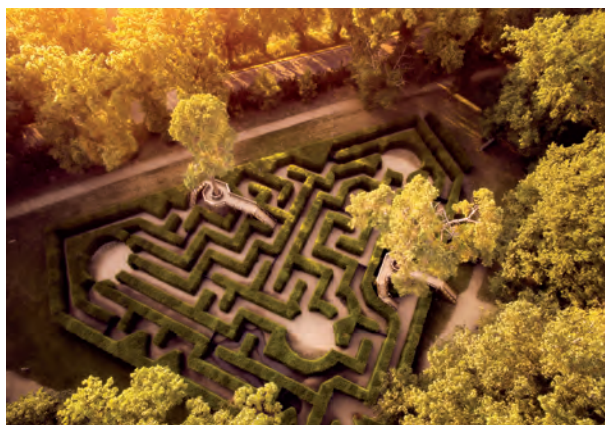

ZÁMEK LOUČEŇ nabízí tradiční historické prostory, zámecký park a historickou část hotelu kontrastující s moderními prvky nově vystavěné hotelové přístavby.

ZÁMECKÝ PARK
s kapacitou **4 000 osob** pro firemní akce
12 labyrintů a bludišť – evropským unikát