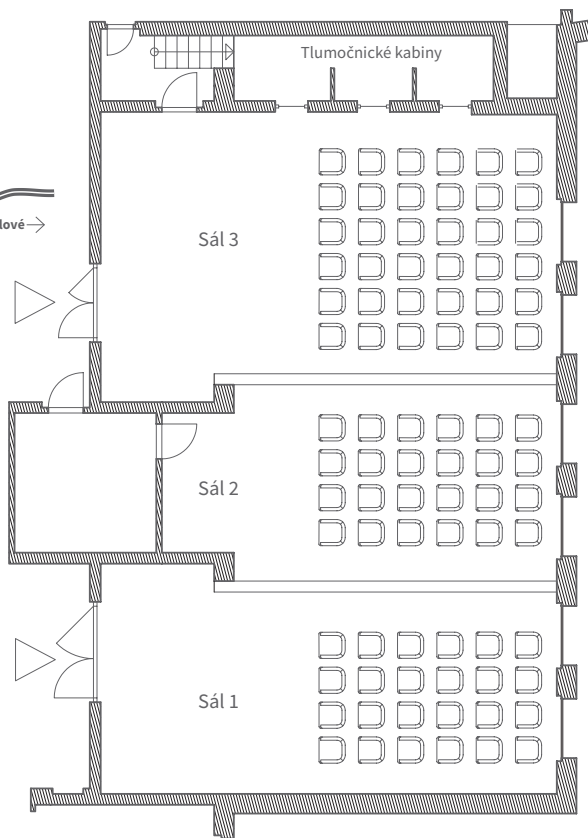

SÁL 1
plocha ..... 35 m²
divadlo ..... 24 osob
škola ..... 22 osob
stoly do T..... 14 osob
stoly do U... 24 osob

SÁL 2
plocha ..... 35 m²
divadlo ..... 24 osob
škola ..... 22 osob
stoly do T..... 14 osob
stoly do U... 24 osob

SÁL 3
plocha ..... 45 m²
divadlo ..... 36 osob
škola ..... 30 osob
stoly do T..... 18 osob
stoly do U... 32 osob

SÁL 1+2
plocha ..... 70 m²
divadlo ..... 48 osob
škola ..... 45 osob

SÁL 2+3
plocha ..... 80 m²
divadlo ..... 72 osob
škola ..... 50 osob

SÁL 1+2+3
plocha ..... 115 m²
divadlo ..... 120 osob
škola ..... 82 osob