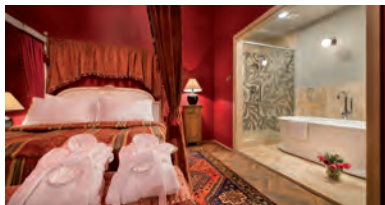

ZÁMEK LOUČEŇ nabízí tradiční historické prostory, zámecký park a historickou část hotelu kontrastující s moderními prvky nově vystavěné hotelové přístavby.

ZÁMECKÝ PARK
s kapacitou **4 000 osob** pro firemní akce
12 labyrintů a bludišť – evropským unikát